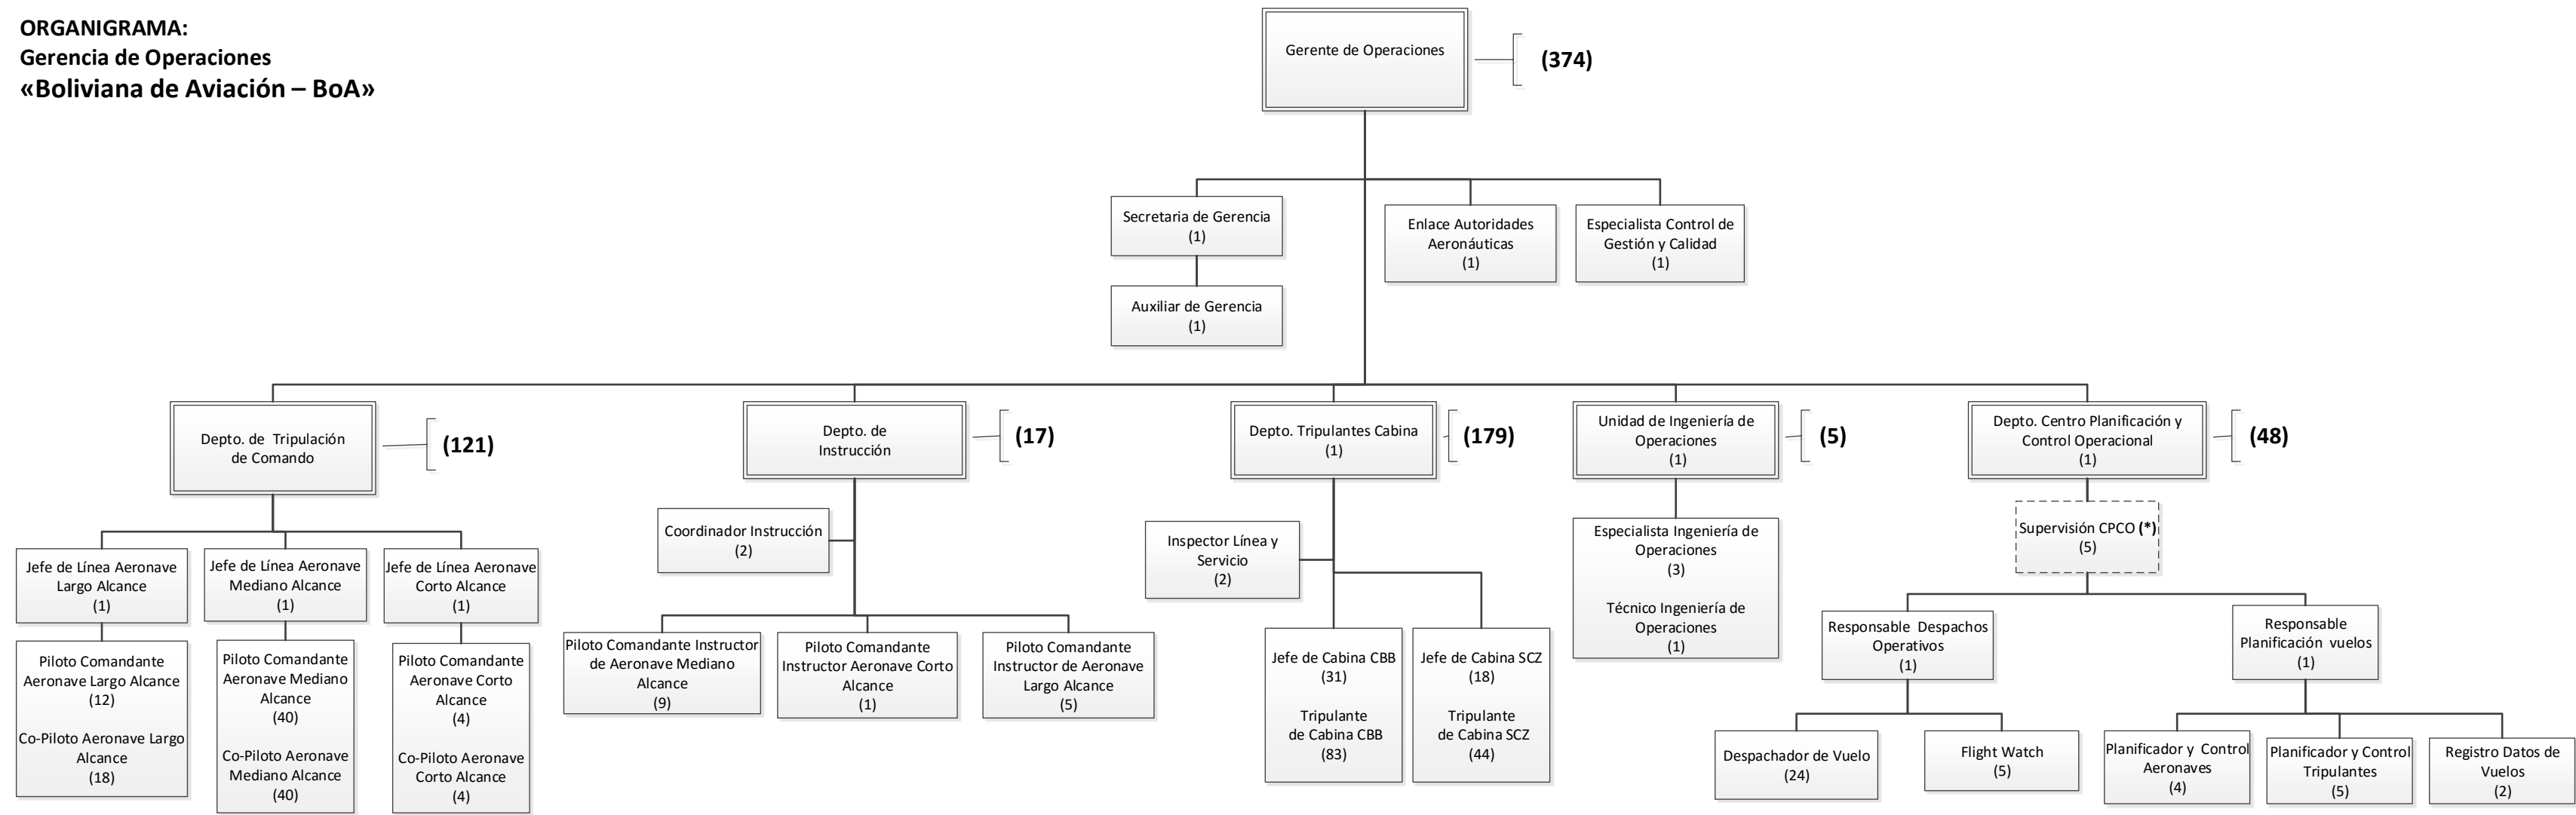

**ORGANIGRAMA:  
«Boliviana de Aviación – BoA»**

**ORGANIGRAMA:  
Staff de Gerencia General  
«Boliviana de Aviación – BoA»**

**ORGANIGRAMA:  
CENTRO DE ENTRENAMIENTO AERONAUTICO CIVIL - CEAC  
«Boliviana de Aviación – BoA»**

**ORGANIGRAMA:**  
**Dirección de Aeronavegabilidad Continua**  
**«Boliviana de Aviación – BoA»**

**ORGANIGRAMA:**  
**Gerencia de Comercial**  
**«Boliviana de Aviación – BoA»**

**ORGANIGRAMA:  
GERENCIA ADMINISTRATIVA FINANCIERA  
«Boliviana de Aviación – BoA»**

**ORGANIGRAMA:**  
**Gerencia de Operaciones**  
**«Boliviana de Aviación – BoA»**

(\*) Personal operativo por turnos

**ORGANIGRAMA:  
Gerencia de Mantenimiento  
«Boliviana de Aviación – BoA»**