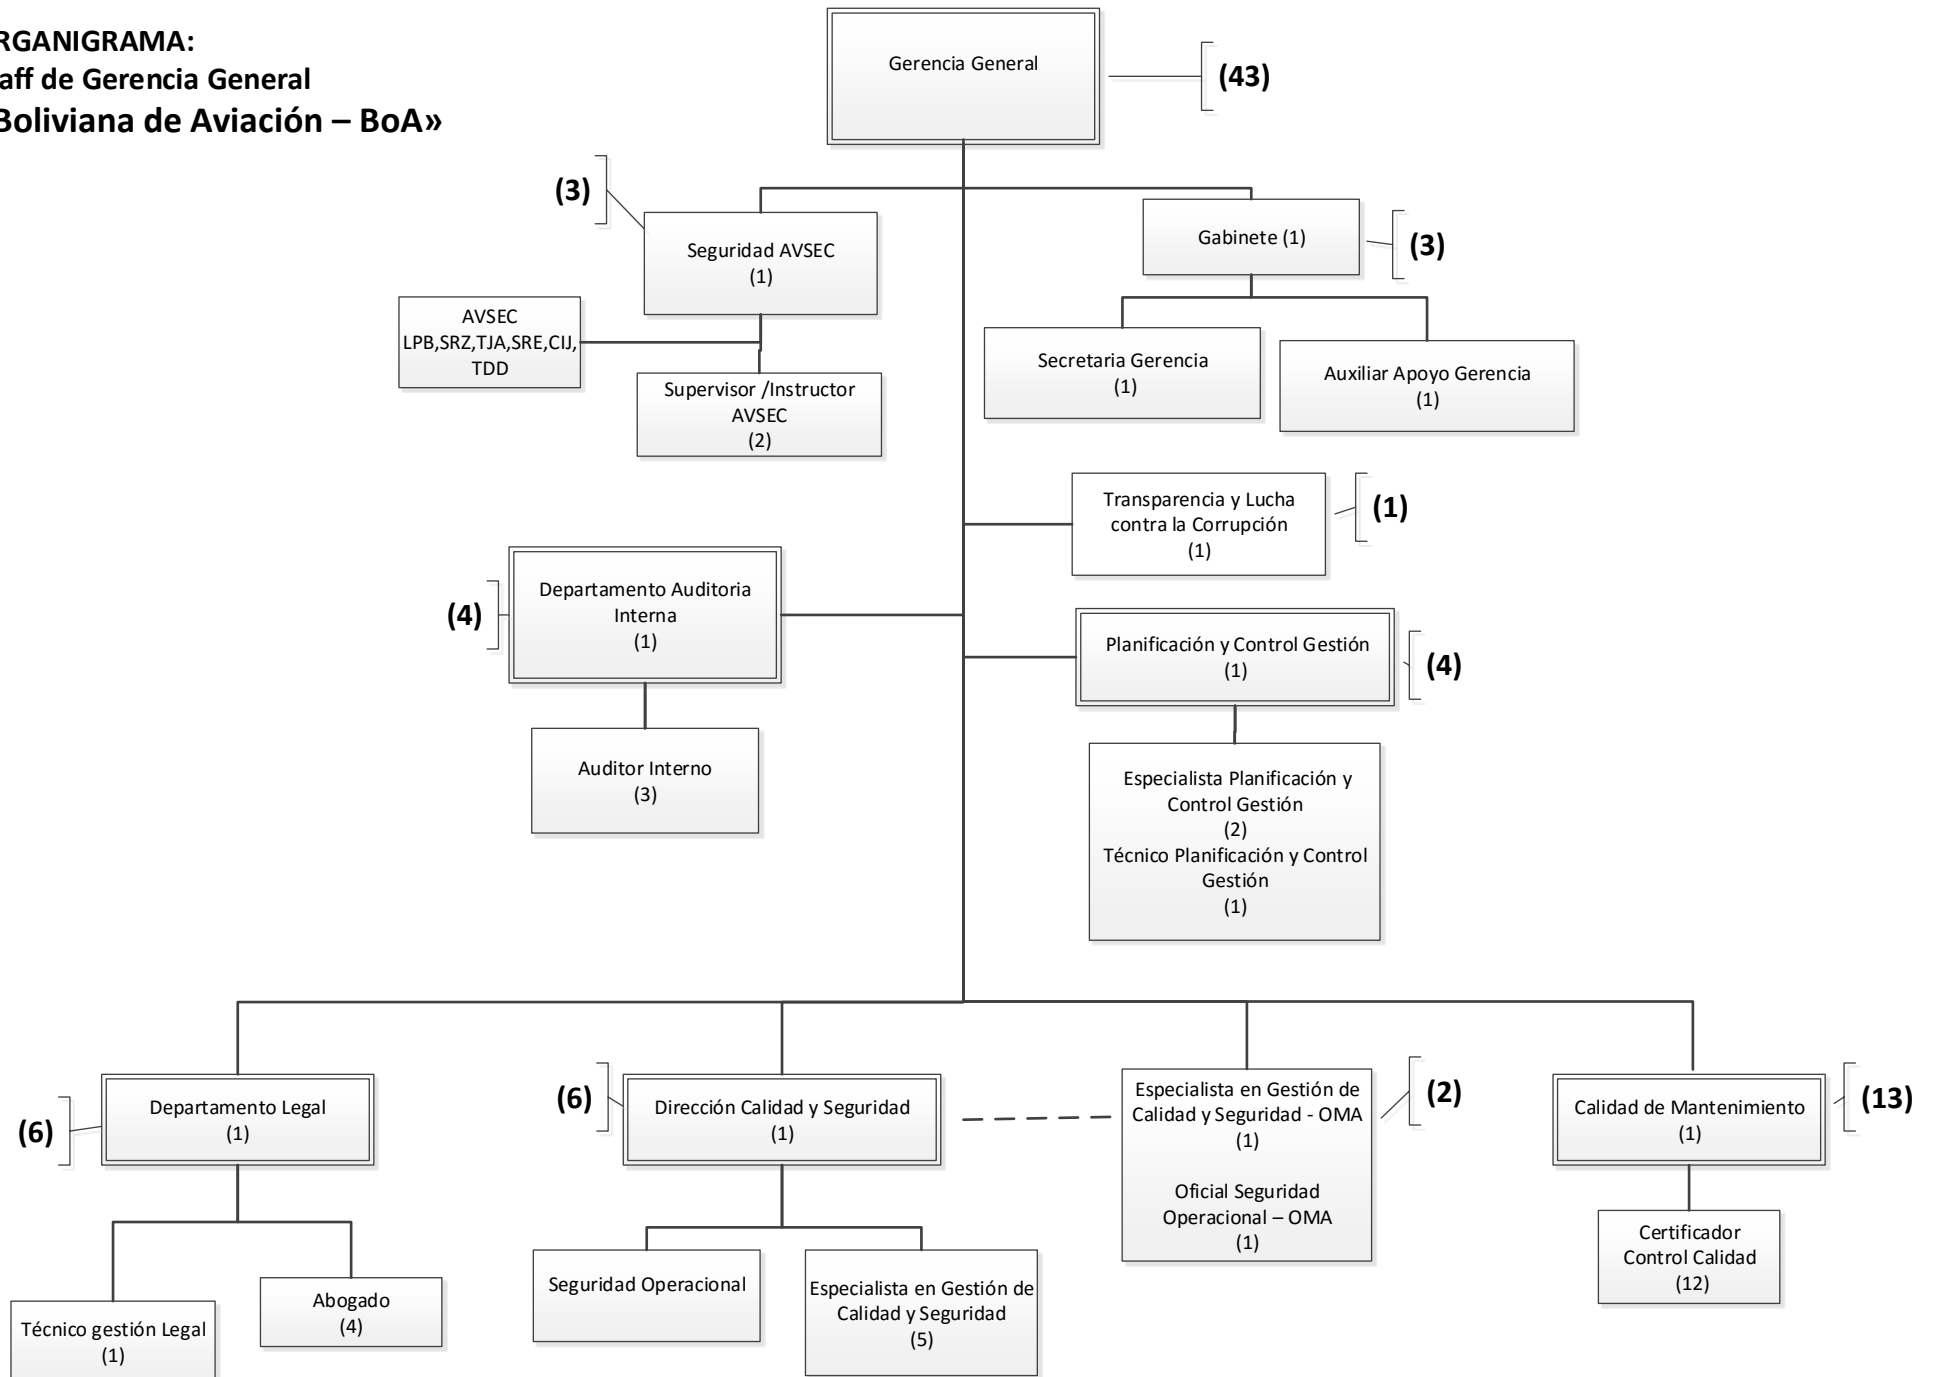

**ORGANIGRAMA:  
«Boliviana de Aviación – BoA»**

**ORGANIGRAMA:  
Staff de Gerencia General  
«Boliviana de Aviación – BoA»**

**ORGANIGRAMA:  
CENTRO DE ENTRENAMIENTO AERONAUTICO CIVIL - CEAC  
«Boliviana de Aviación – BoA»**

**ORGANIGRAMA:**  
**Dirección de Aeronavegabilidad Continua**  
**«Boliviana de Aviación – BoA»**

**ORGANIGRAMA:**  
**Gerencia de Comercial**  
**«Boliviana de Aviación – BoA»**

**ORGANIGRAMA:  
GERENCIA ADMINISTRATIVA FINANCIERA  
«Boliviana de Aviación – BoA»**

**ORGANIGRAMA:**  
**Gerencia de Operaciones**  
**«Boliviana de Aviación – BoA»**

(\*) Personal operativo por turnos

**ORGANIGRAMA:  
Gerencia de Mantenimiento  
«Boliviana de Aviación – BoA»**