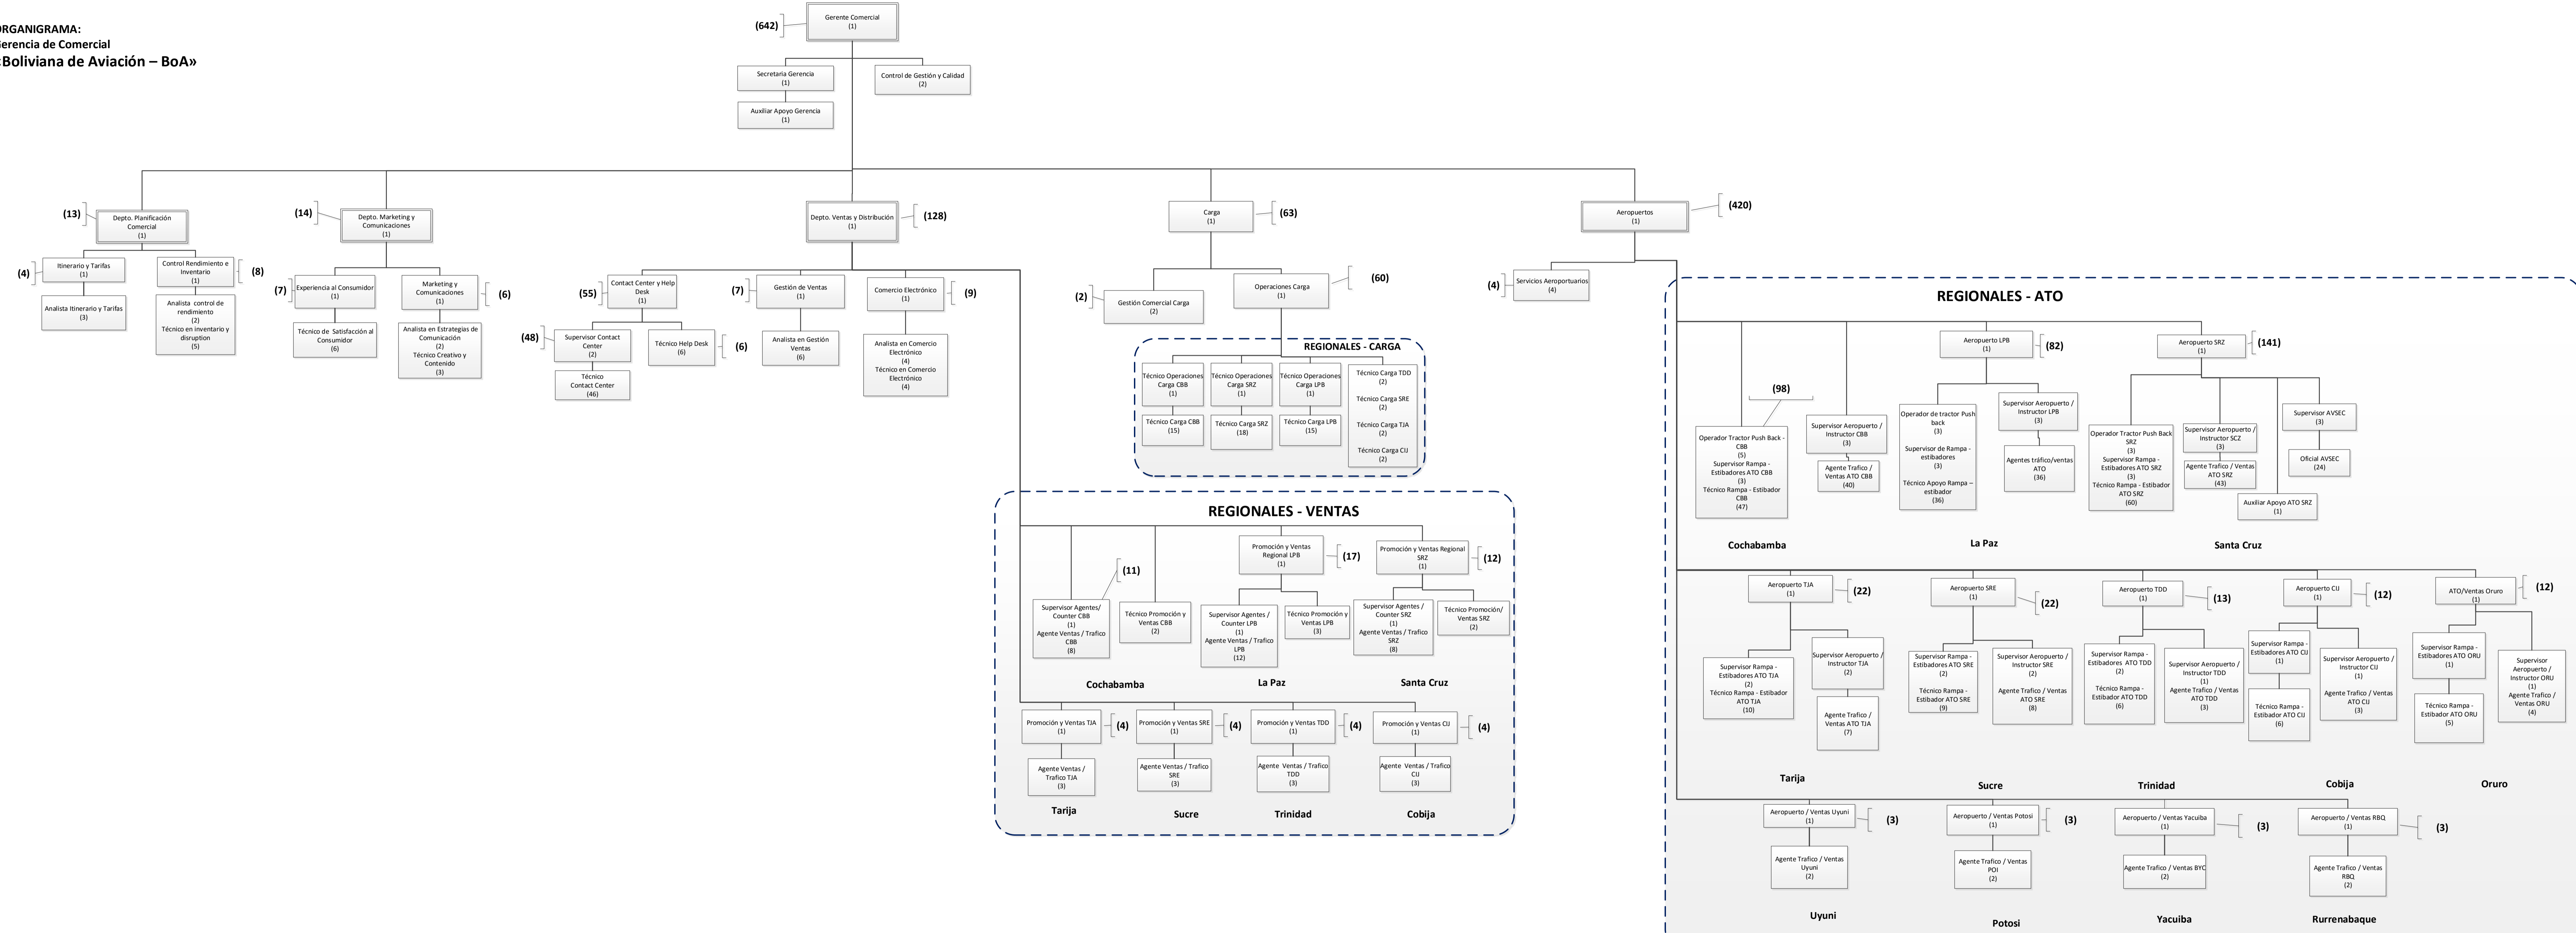

**ORGANIGRAMA:  
«Boliviana de Aviación – BoA»**

**ORGANIGRAMA:  
Staff de Gerencia General  
«Boliviana de Aviación – BoA»**

**ORGANIGRAMA:  
CENTRO DE ENTRENAMIENTO AERONAUTICO CIVIL - CEAC  
«Boliviana de Aviación – BoA»**

**ORGANIGRAMA:**  
**Dirección de Aeronavegabilidad Continua**  
**«Boliviana de Aviación – BoA»**

**ORGANIGRAMA:**  
**Gerencia de Comercial**  
**«Boliviana de Aviación – BoA»**

**ORGANIGRAMA:  
GERENCIA ADMINISTRATIVA FINANCIERA  
«Boliviana de Aviación – BoA»**

**ORGANIGRAMA:**  
**Gerencia de Operaciones**  
**«Boliviana de Aviación – BoA»**

(\*) Personal operativo por turnos

**ORGANIGRAMA:  
Gerencia de Mantenimiento  
«Boliviana de Aviación – BoA»**